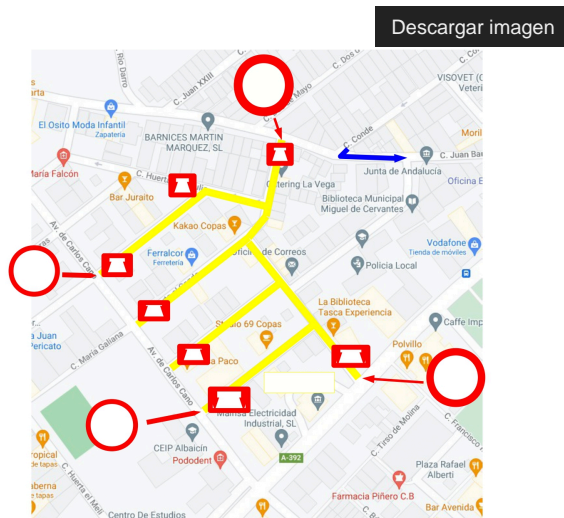

martes 30 de noviembre de 2021

REGULACIÓN ESPECIAL DEL TRÁFICO

Con motivo de las actividades navideñas organizadas por el Ayuntamiento, se va a proceder a regular de forma especial el tráfico en las calles Huerta Viña Don Juan, Huerta Santa Julia, Huerta el Conde, Huerta Tío Pipiro, Huerta More y Huerta la Chispa, de forma que estas calles quedarán peatonalizadas los días 4, 11 y 18 y el viernes 24, todos ellos sábados.

Dicha regulación conllevará la prohibición de circular con vehículos y estacionar en dichas calles, siendo retirados con grúa en caso de permanecer en el lugar dentro del horario de prohibición que será a partir de las 15:00 horas.

Por la regulación anterior, los vehículos que bajen por la Calle Conde hasta la calle Juan Bautista deberán girar a la izquierda para desembocar en calle Feria.