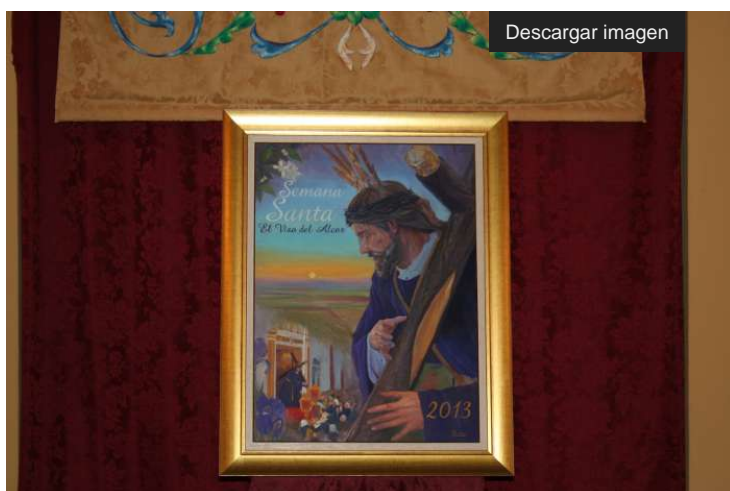

lunes 18 de febrero de 2013

## PRESENTADO EL CARTEL DE LA SEMANA SANTA DE PRIMITIVO SÁNCHEZ

El pasado sábado 16 de febrero el patio del Ayuntamiento acogía la presentación del cartel anunciador de la Semana Santa de este año que edita la Delegación de Fiestas del Ayuntamiento y que ha realizado el pintor local Primitivo Sánchez.

Durante la presentación del cartel intervino el Concejal Delegado de Fiestas, Carlos Javier García, quien dio la bienvenida a este acto que marca el inicio de una de las Fiestas más señaladas del calendario visueño, nuestra Semana Mayor, el vicepresidente del Consejo de Hermandades y Cofradías de la localidad,

Por su parte el autor explicó que destacaba en el cartel tres momentos importantes de la estación de penitencia, la salida, Nuestro Padre Jesús en el calvario y la Vega al amanecer.

Tras la presentación tuvo lugar la interpretación de las saetas de Antonio Borreguero Canijito y Vanesa González.