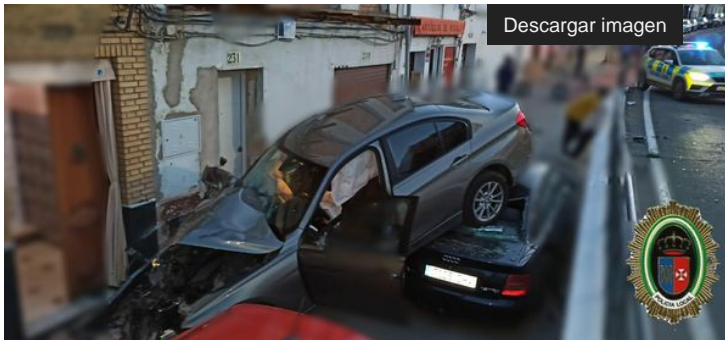

lunes 3 de mayo de 2021

APARATOSO ACCIDENTE EN EL TERRAPLÉN

El Ayuntamiento de El Viso del Alcor, a través de la Delegación de Seguridad, informa que agentes de la Policía Local siguen realizando el atestado de un aparatoso accidente ocurrido en la zona del Terraplén, del que se tuvo conocimiento a las 06.51 horas de este domingo.

Una patrulla de Policía Local se persona de forma urgente apreciando como un vehículo había salido de la vía hacia la parte conocida como el Terraplén, que tiene un considerable desnivel con la vía principal además de estar protegido con un muro y una valla metálica. El coche atraviesa la valla, cae sobre un coche e impacta sobre la fachada de una vivienda, además de dañar a otros vehículos y quedar encima de uno de ellos. Del alcance del impacto dan cuenta objetos que salieron despedidos hasta 50 metros.

A la llegada policial los ocupantes ya habían salido por sus propios medios, habiendo resultado el copiloto del coche herido en una pierna, siendo trasladado al CARE.